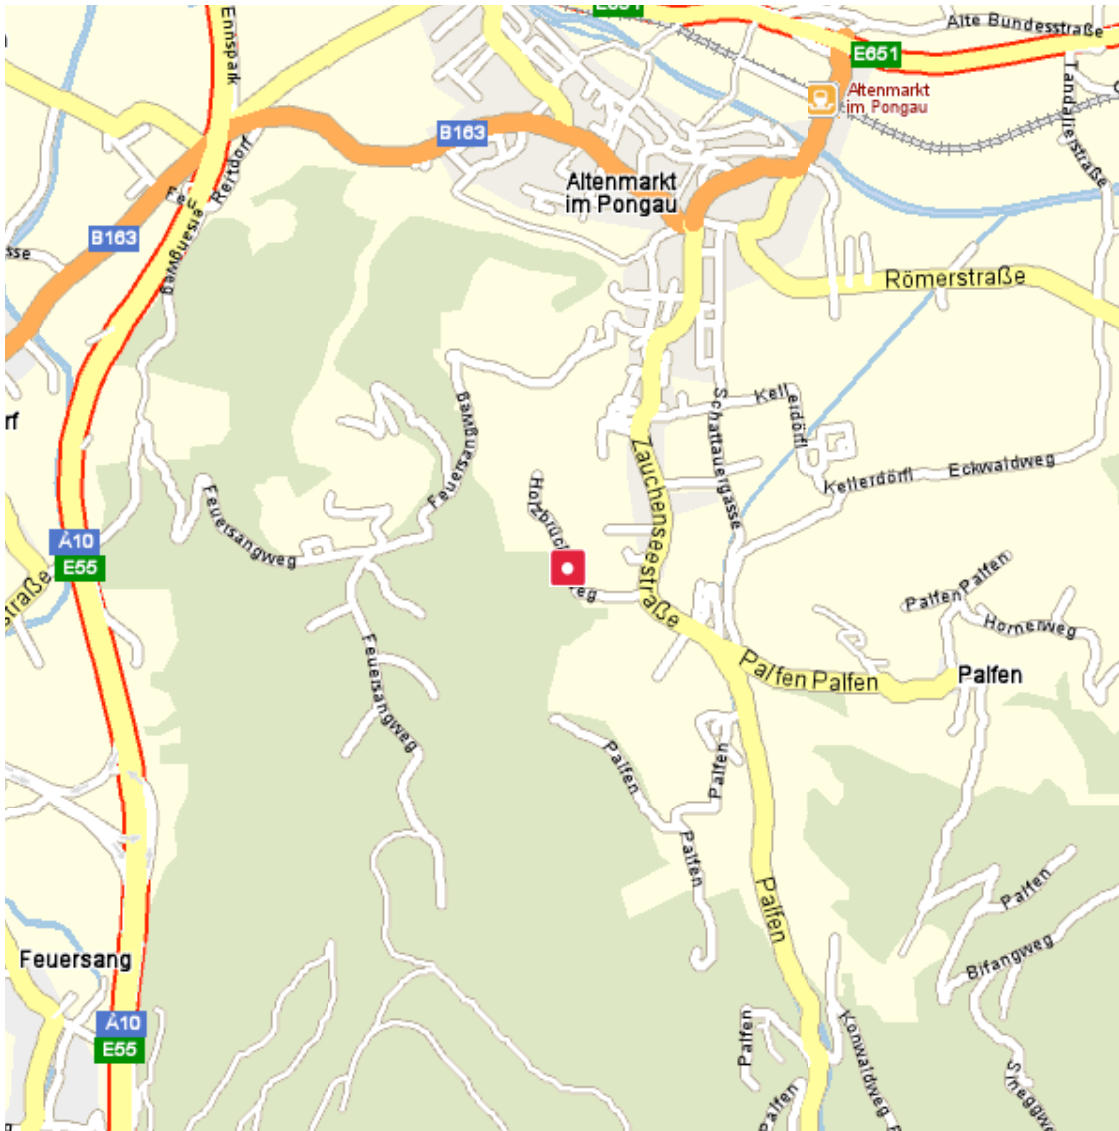

B99 Richtung Radstadt,
Graz

Altenmarkt Ost

Bahnhof

Richtung Zauchensee

Sägewerk
"Pongauer
Jägerzaun"

Holzbrückenweg

"Haus am Wald"

Gasthof
Laudersbach

Richtung Villach

A10

Abfahrt Richtung
"Graz"

HEROLD.at

Karte von **Holzbrückenweg 376, 5541 Altenmarkt im Pongau**

© 2007 HEROLD Business Data - © Kartendaten TELE ATLAS

powered by BP Ultimate